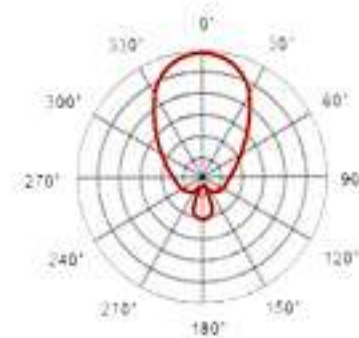

FS 300 MICROFONO DA CORO

microfono professionale a condensatore

Specifiche tecniche capsula:

- A condensatore
- Ipercardioid
- Frequenza 30Hz ~ 20KHz
- Sensibilità -36dB \pm 3dB
(0dB = 1V/Pa, 1KHz)
- Impedenza 200 Ω
- Connettore in uscita XLR M
3 poli
- Dimensioni 22mm x 330mm
- Alimentazione Phantom
12V~48V DC
- Materiale Alluminio
- Peso 180g
- Colore nero

FS 300 è un microfono professionale a condensatore con capsula unidirezionale a strettissimo raggio con ottime performance sulla lunga distanza. E' dotato di una caratteristica polare supercardioid.

FS 300 viene fornito con custodia in tessuto con cerniera di chiusura ed è adatto anche per performance da palco. Il microfono professionale viene utilizzato solo con alimentazione phantom 12V~48V.