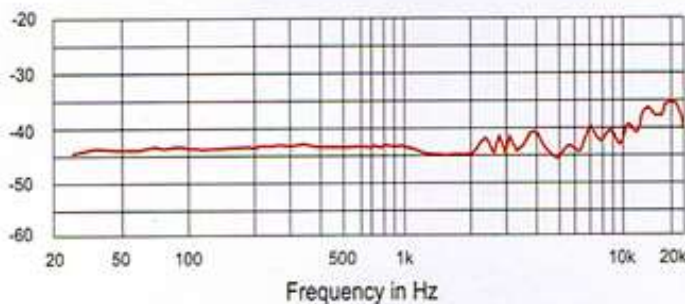

FS 300 MICROFONO DA CORO

microfono professionale a condensatore

Specifiche tecniche capsula:

- A condensatore
- Ipercardioid
- Frequenza 30Hz ~ 20KHz
- Sensibilità -36dB \pm 3dB
(0dB = 1V/Pa, 1KHz)
- Impedenza 200 Ω
- Connettore in uscita XLR M
3 poli
- Dimensioni 22mm x 330mm
- Alimentazione Phantom
12V~48V DC
- Materiale Alluminio
- Peso 180g
- Colore nero